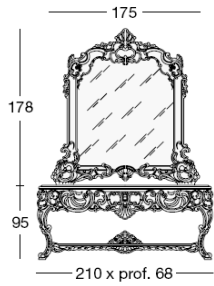

Art. 100
Specchiera
Frame with mirror
Зеркало

Art. 101
Consolle con piano marmo Portogallo / Persiano
Console with Portugal / Persian marble top
Консоль со столешницей из Португальского / Персидского мрамора