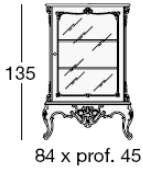

Vetrinette

Art. 508

Vetrinetta, 1 anta con cristalli incisi,
piano legno con cristallo
*1-door glass cabinet, engraved crystals,
wooden surface with crystal top*

*Витрина с 1 створкой, гравированными стеклами,
деревянной поверхностью и стеклом*

con piano marmo persiano/Portogallo
*with Persian/Portugal marble top
со столешницей из Персидского мрамора
со столешницей из Португальского мрамора*