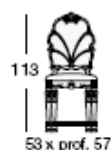

Art. 9957
Sedia
Chair
Стул

0,