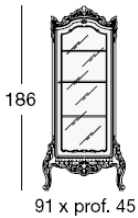

Art. 550

Vetrinetta a 1 anta, con cristalli incisi
1-door glass cabinet, with engraved crystals

Одностворчатая витрина с гравированными стеклами