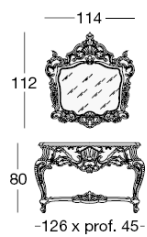

Art. 114
Specchiera
Frame with mirror
Зеркало

Art. 115
Consolle con piano marmo Portogallo / Persiano
Console with Portugal / Persian marble top
Консоль со столешницей из Португальского / Персидского мрамора