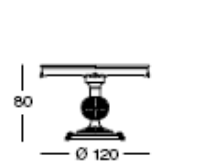

Art. 9944

Tavolo rotondo fisso, piano legno con cristallo
Fixed round table, wooden surface with crystal top
Круглый стол с деревянной столешницей и стеклом

Art. 9944/A

Tavolo rotondo allungabile a cm. 160
Round extensible table (at 160 cm.)
Раздвижной круглый стол, удлиняемый до 160 см