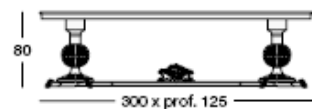

Art. 9946 - cm. 300x125

Tavolo rettangolare, piano legno con cristallo
Rectangular table, wooden surface with crystal top
Прямоугольный стол с деревянной столешницей и стеклом

Art. 9946/M

Tavoli rettangolari maxi, piano legno con cristallo
Maxi rectangular tables, wooden surface with crystal top
Большие прямоугольные столы с деревянной столешницей и стеклом

cm. 350x125 (base con 4 + 1 colonna) / (base 4 + 1 column)
(основание с 4 + 1 колонной)

cm. 400/450x125 (base con 4 + 1 colonna) / (base 4 + 1 column)
(основание с 4 + 1 колонной)

cm. 500x125 (base con 6 colonne) / (base with 6 columns)
(основание с 6 колоннами)

cm. 550/600x125 (base con 6 colonne) / (base with 6 columns)
(основание с 6 колоннами)

cm. 650/700x125 (base con 6 + 2 colonne) / (base with 6 + 2 columns)
(основание с 6 + 2 колоннами)