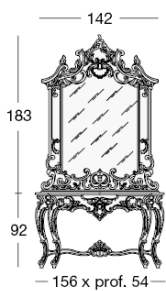

Art. 112
Specchiera
Frame with mirror
Зеркало

Art. 113
Consolle con piano marmo Portogallo / Persiano
Console with Portugal / Persian marble top
Консоль со столешницей из Португальского / Персидского мрамора