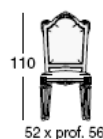

Art. 9937

Sedia
Chair
Стул