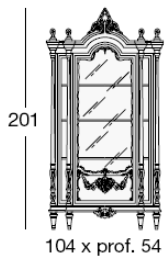

Art. 510

Vetrinetta a 1 anta, con cristalli incisi
1-door glass cabinet with engraved crystals

Одностворчатая витрина с гравированными стеклами