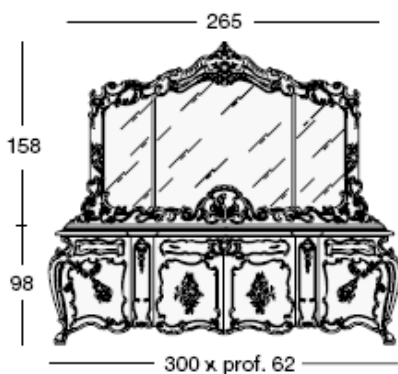

Art. 992

Specchiera d'appoggio

Frame with mirror

Зеркало настольное

Art. 993

Credenza a 4 ante con cassetto,
vano bar interno e ripiani
piano legno con cristallo

*4-door cupboard with drawer,
inside bar and wooden shelves,
wooden surface with crystal top*

*Сервант с 4 створками, ящиком,
со встроенным баром и деревянными полками,
со стеклянной поверхностью*