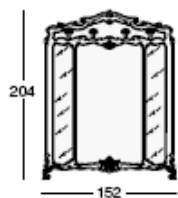

Art. 213

Portabiti con specchi incisi
Clothes-hanger with engraved mirrors
Вешалка с гравированными зеркалами