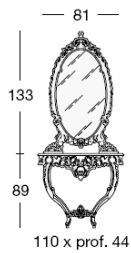

Art. 102
Specchiera
Frame with mirror
Зеркало

Art. 103
Consolle con piano marmo Portogallo / Persiano
Console with Portugal / Persian marble top
Консоль со столешницей из Португальского / Персидского мрамора