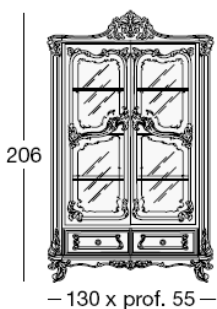

Art. 9961

Cristalliera a 2 ante, con cristalli incisi

2-door glass cabinet with engraved crystals

Буфет с 2 створками с гравированными стеклами