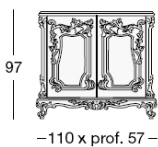

Art. 9963/2
Credenza a 2 ante, cassetti interni, piano legno con cristallo
2-doors cupboard, internal drawers, wooden surface with crystal top
Буфет с 2 створками, внутренними ящиками, деревянной поверхностью и стеклом