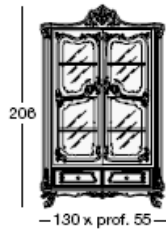

Art. 9962

Specchiera per credenza
Frame with mirrors
Зеркало для буфета