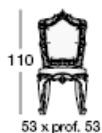

Art. 947

Sedia
Chair
Стул