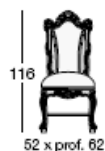

Art. 9967

Sedia
Chair
Стул