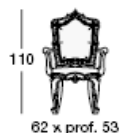

Art. 948

Capotavola
Armchair
Стул тамады