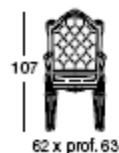

Art. 9928

Sedia con braccioli, rivestimento in pelle,
schienale capitonné
Armchair covered in leather, padded back
Стул из кожи с подлокотниками,
спинка с простежкой «капитонне»