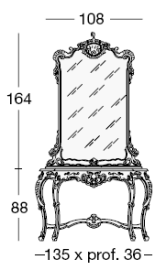

Art. 116
Specchiera
Frame with mirror
Зеркало

Art. 109
Consolle con piano marmo Portogallo / Persiano
Console with Portugal / Persian marble top
Консоль со столешницей из Португальского / Персидского мрамора