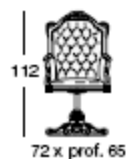

Art. 9929

Poltrona direzionale girevole e regolabile,
rivestimento in pelle, schienale capitonné
Managerial swivel adjustable armchair, covered in leather, padded back
Директорское вращающееся и регулируемое кресло из кожи,
спинка с простежкой «капитонне»