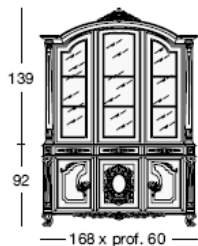

Art. 9931

Cristalliera a 3 ante, cristalli con incisioni, ripiani in cristallo e in legno, vano bar interno
3-door glass cabinet, engraved crystal, with crystal and wooden shelves, inside bar
Сервант с 3 створками, гравированными стеклами, стеклянными и деревянными полками и встроенным баром