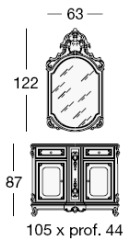

Mobiletti

Art. 200
Specchiera
Frame with mirror
Зеркало