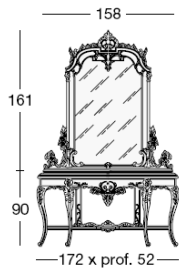

Art. 104
Specchiera
Frame with mirror
Зеркало

Art. 105
Consolle con piano marmo Portogallo / Persiano
Console with Portugal / Persian marble top
Консоль со столешницей из Португальского / Персидского мрамора