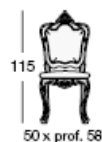

Art. 907

Sedia
Chair
Стул