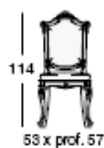

Art. 9947

Sedia
Chair
Стул