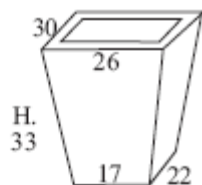

## art. 306

Tavolino caffè  
piano vetro

L . 121    H. 42    P . 68

## art. 307

Tavolino  
piano vetro

L . 68    H. 42    P . 68

**art. 120**  
Cestino

**art. 121**  
Blocco notes

L. 19      P. 25

**art. 122**  
Porta carte

L. 33      H. 7,5      P. 25