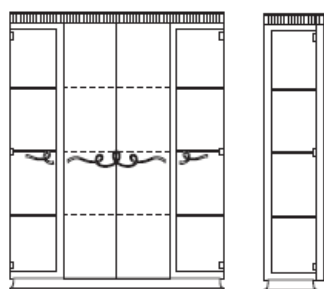

art. 412

Credenza grande
2 ante
2 cassetti centrali

L .   H.   P .
240   94   53