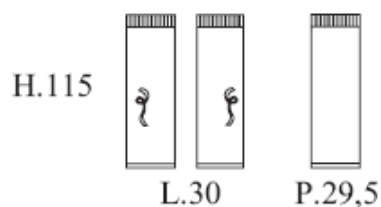

art. 573

1/2 Colonna sx-dx
parete bar

KG	M3
11	0,13