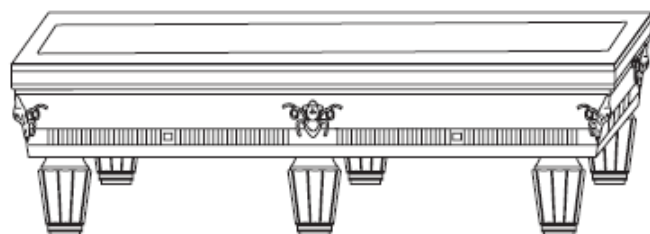

### art. 610

Biliardo Florence

Campo gioco 280x140 (315x175x86h)

KG. M3  
1600 6