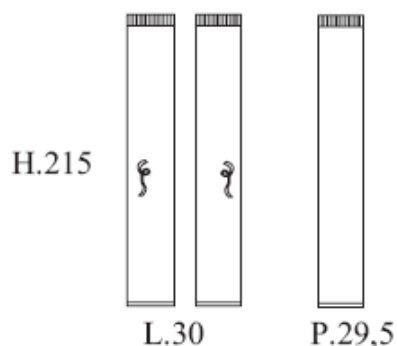

art. 572

Colonna sx-dx
parete bar

KG	M3
19	0,35