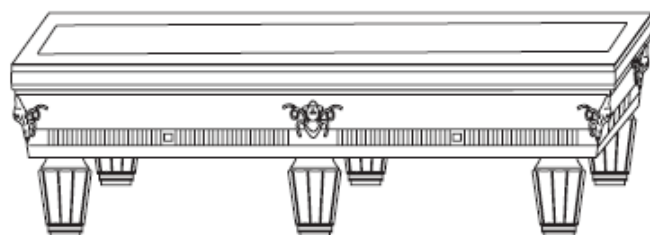

### art. 610

Biliardo Florence

Campo gioco 280x140 (315x175x86h)

KG. M3  
1600 6