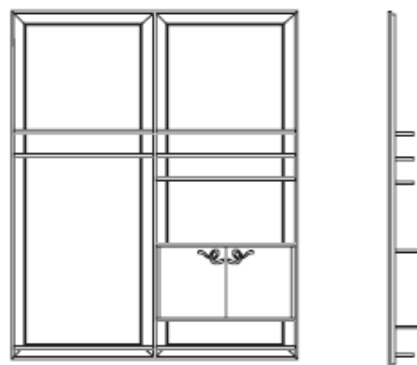

art. 610/b

Biliardo Florence

Campo gioco

300x150

320x160

340x170

360x180

L.
200

H.
230

P.
22