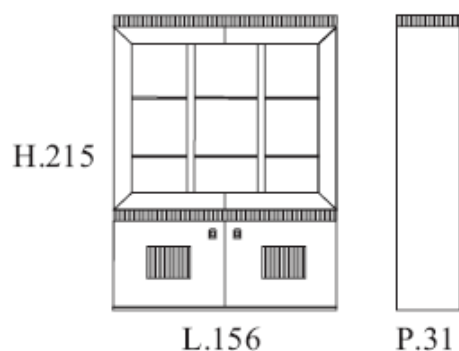

art. 571

Parete porta bottiglie
retro bar

KG	M3
100	2,15