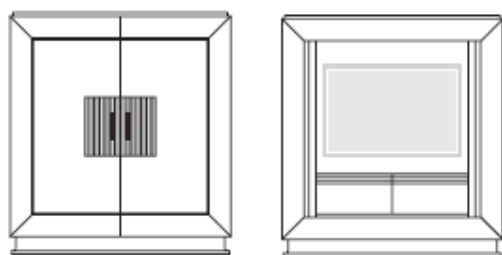

art. 304

Mobile Porta Tv
spazio interno per
L 97 X P 47 X H 88

L . 150   H. 155   P . 56