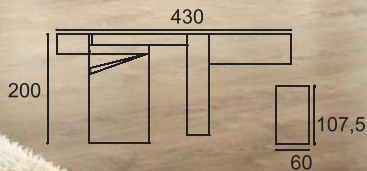

acabado color 202/264

Total puntos: 3.085

**Puedes elegir el tipo
de tapizado,
incluso mandarnos
el tuyo.**

THE FASH BOOK

1000

Stack of books on a table

comp. 103
acabado color 204/264
Total puntos: 4.290

COMP. 104

acabado color 228/264

Total puntos: 3.749

esto si que es
aprovechar
el espacio

Hey, ahora si que
puedo estudiar bien

COMP. 105 »

acabado color 204/261
Total puntos: 3.060

Peter Lutzener
IAN PATRICK

LARRY BERLOW II
THE BERLOW COLLECTION
LARRY BERLOW II