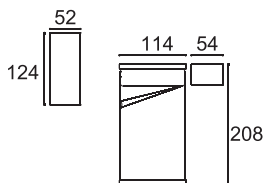

acabado color 228/235
Total puntos 3.778

COMP. 125

acabado color 228/230
Total puntos: 2.931

COMP. 126

acabado color 228

Total puntos: 1.792

Estantería zapatero Ref. 8094
Puntos: 880

COMP. 127