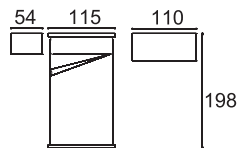

acabado color 228/235
Total puntos 3.778

COMP. 125

acabado color 228/230
Total puntos: 2.931

COMP. 126

acabado color 228

Total puntos: 1.792

Estantería zapatero Ref. 8094
Puntos: 880

COMP. 127