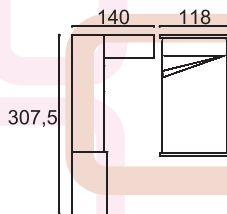

COMP. 102

acabado color 202/264

Total puntos: 3.085