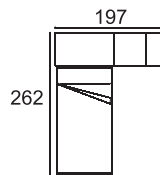

COMP. 116
acabado color 202/222
Total puntos: 3.190