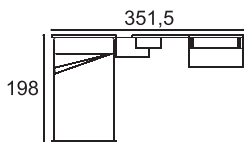

COMP. 112

acabado color 228/264
Total puntos: 2.186