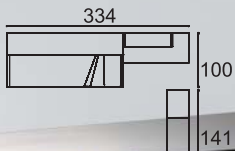

acabado color 202/264

Total puntos: 3.085

**Puedes elegir el tipo
de tapizado,
incluso mandarnos
el tuyo.**

THE FASH BOOK

1000

Stack of books on a table

comp. 103
acabado color 204/264
Total puntos: 4.290

COMP. 104

acabado color 228/264

Total puntos: 3.749

esto si que es
aprovechar
el espacio

Hey, ahora si que
puedo estudiar bien

COMP. 105 »

acabado color 204/261
Total puntos: 3.060

Peter Lutzener
IAN PATRICK

LARRY BERLOW II
THE BERLOW COLLECTION
LARRY BERLOW II