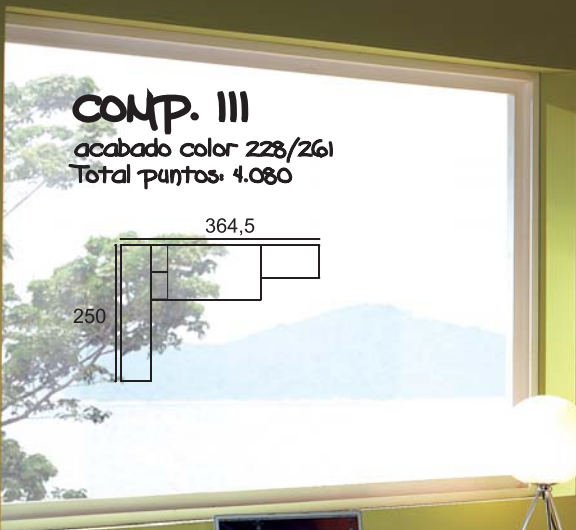

COMP. III

acabado color 228/261

Total puntos: 4.080

364,5

250