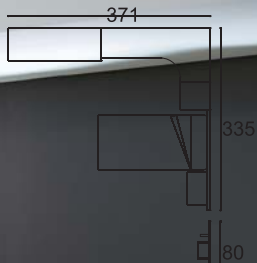

acabado color 202/261

Total puntos: 4.776

COMP. 114

acabado color 227/240

Total puntos: 4.190

Si quieres
puedes poner
mas cajones

COMP. 115

acabado color 202/227