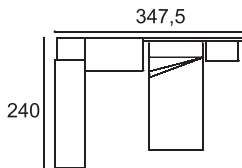

acabado color 228/264

Total puntos: 3.749

esto si que es
aprovechar
el espacio

Hey, ahora si que
puedo estudiar bien

COMP. 105 »

acabado color 204/261
Total puntos: 3.060

Peter Lutzener
IAN PATRICK

LARRY BERLOW II
THE BERLOW COLLECTION
LARRY BERLOW II