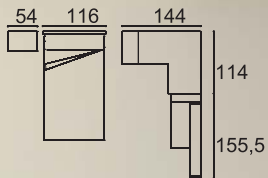

THE BERLOW COLLECTION
LARRY BERLOW II

COMP. 106

acabado color 228/263p
Total puntos: 5.088

le encanta jugar
en mi cuarto

COMP. 107

acabado color 202/227
Total puntos: 4.365

COMP. 108

acabado color 228/263/264

Total puntos: 2.940

Parcha Ref. 8193
Total puntos: 160

Carro auxiliar Ref. 8158
Total puntos: 460

COMP. 109
acabado color 229/227
Total puntos: 3.581

COMP. 110

acabado color 227/240

Total puntos: 2.878

COMP. III