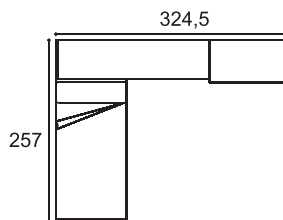

acabado color 228/264

Total puntos: 3.749

esto si que es
aprovechar
el espacio

Hey, ahora si que
puedo estudiar bien

COMP. 105 »

acabado color 204/261
Total puntos: 3.060

Peter Lutzener
IAN PATRICK

LARRY BERLOW II
THE BERLOW COLLECTION
LARRY BERLOW II

THE BERLOW COLLECTION
LARRY BERLOW II

COMP. 106

acabado color 228/263p
Total puntos: 5.088

le encanta jugar
en mi cuarto

COMP. 107

acabado color 202/227
Total puntos: 4.365

COMP. 108

acabado color 228/263/264