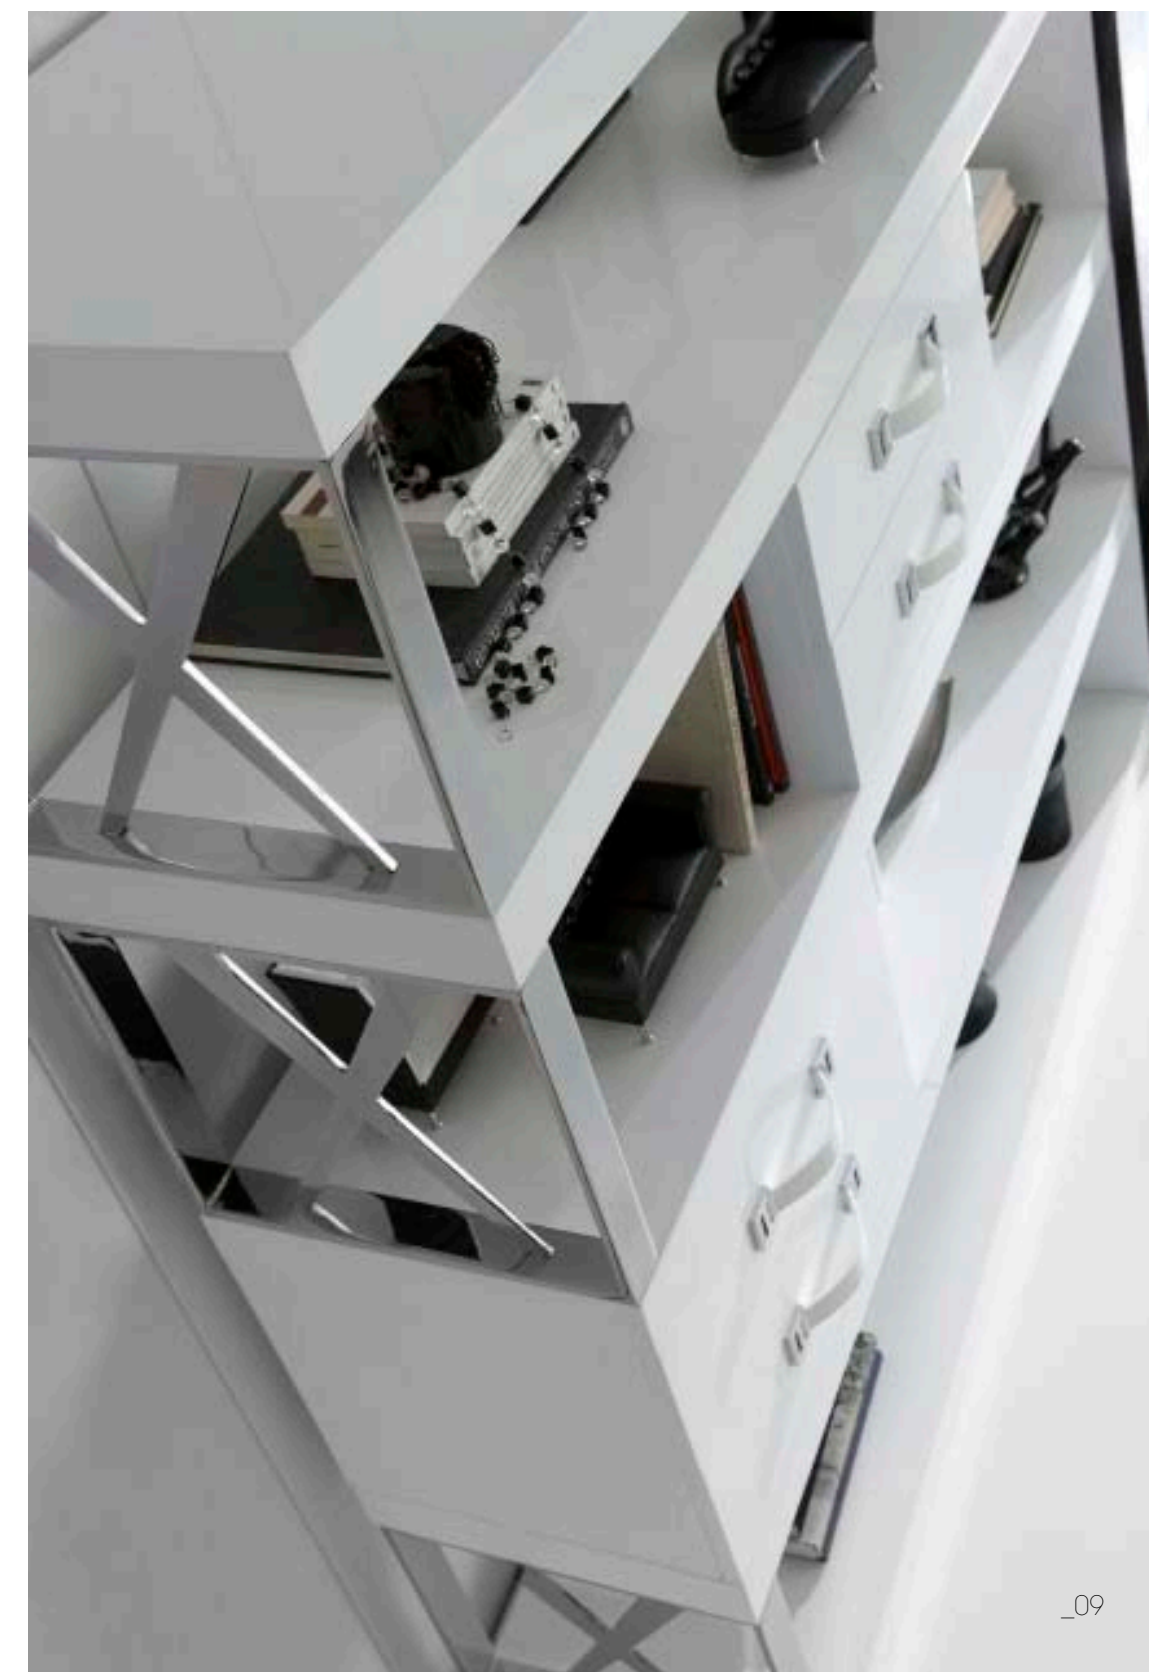

AMBOAN

/EVENT COLLECTION/

12:30 *Recepción Embajada*
protocolo de vestimenta: perla blanco o negro alto brillo

12:30 *Embassy reception*
dress code: white or black pearl shining.

SALONES/
DINING ROOMS

/01

SALÓN/01