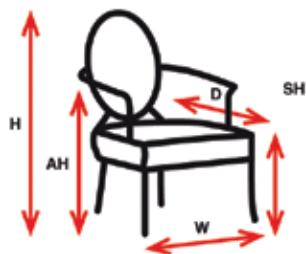

ART. 00ST11
Desk
Light Bassano HR (Cat ZD)

H = TOTAL HEIGHT / ALTEZZA TOTALE
W = WIDTH / LARGEZZA
D = DEPTH / PROFONDITA' AL MURO
SH = SEAT HEIGHT / ALTEZZA SEDUTA
AH = ARM HEIGHT / ALTEZZA BRACCIOLO

Art.	Page	Height	Width	Depth	Seat Height	Arm Height
00CL07	21	86	120	51		
00CL293	23	82	110	55		
00SP06	21	104	64			
00SP25	23	88	68			
00ST11	79	80	139	68		
00ST180	77	78	120	60		
00TA55	15	56	62	62		
00TA86	45	53	60	60		
00TA103	9	80	180	180		
00TA104	15	48	100	50		
00TA105	5	80	200	100		
00TA106	25	65	60	60		
00TA107	57	70	55	55		
00TA108	67	46	130	71		
00TA109	67	63	66	66		
00TA111	31	77	110	110		
00TA112	33	78	80	70		
00TA113	49	78	160	160		
00TA114	59	66	58	58		
00TA160	41	80	176	100		
00TA165	27	42	140	140		
00TA180	37	79	175	105		
00TA199	27	41	60	60		
00TA610	53	82	170	90		
0252A	24	94	58	64	50	67
0252S	24	94	49	54	50	
0254TA01	17	78	120	120		
0283A	31	89	56	55	50	69
0295D	15	105	130	69	52	71
0295P	16	104	68	60	50	70
0350S	21	113	68	72	52	