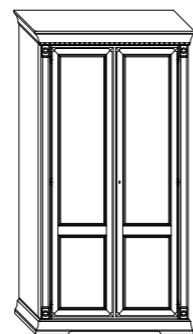

Eleganza e linearità
per le piccole cose

L. 112 P. 42 H. 214

71CI40 Armadietto ingresso 2 ante ciliegio
71BO40 Armadietto ingresso 2 ante laccato

Funzionalità e cura
artigianale per rendere
l'ambiente accogliente