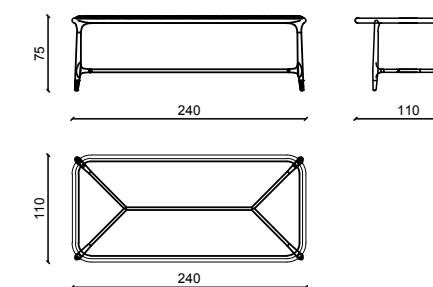

ELISEE Tavolo / Table

Design: Castello Lagravinese

Struttura in noce Americano, crociera di ottone satinato top in marmo invisible grey.
American walnut structure, metal frame under top in satin brass, invisible grey marble top.

ELISEE Tavolo / Table

Design: Castello Lagravinese

Struttura in noce Americano, crociera di ottone satinato top in vetro bronzato.
American walnut structure, metal frame under top in satin brass, bronze glass top.

GLASS TOP