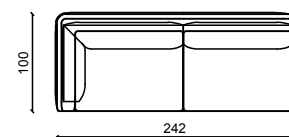

ELEMENTO / ELEMENT 282cm

MERIDIANA / ELEMENT 282cm

ELEMENTO / ELEMENT 242cm

ELEMENTO / ELEMENT 202cm

ANGOLO - CORNER

CHAISE LONGUE

CHAISE LONGUE

POUF