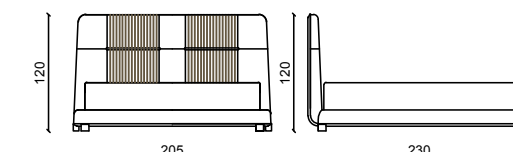

Pelle in grassè mattone.
Grassè mattone leather.