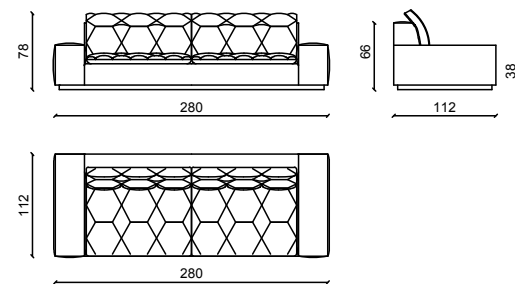

DIVANO 3 POSTI - SOFA 3 SEATER