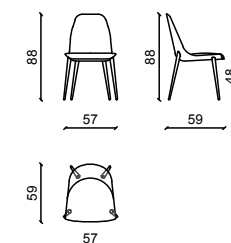

FELIX Sedia / Chair

Design: Castello Lagravinese

Interno in pelle nabuk pietra , esterno in tessuto rafia grigio, base in ottone satinato.
Front in nabuk pietra leather, back in rafia grey fabric, satin brass base.