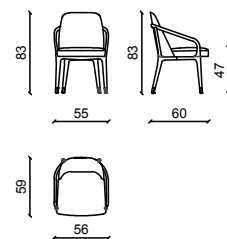

LISE WITH ARMS Sedia / Chair

Design: Castello Lagravinese

Struttura in noce Americano, pelle in grassè ottanio.
American walnut structure, grassè ottanio leather.