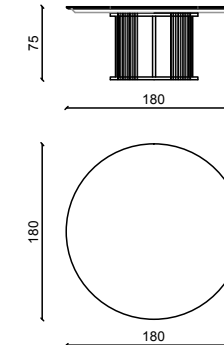

WITHOUT LAZY SUSAN