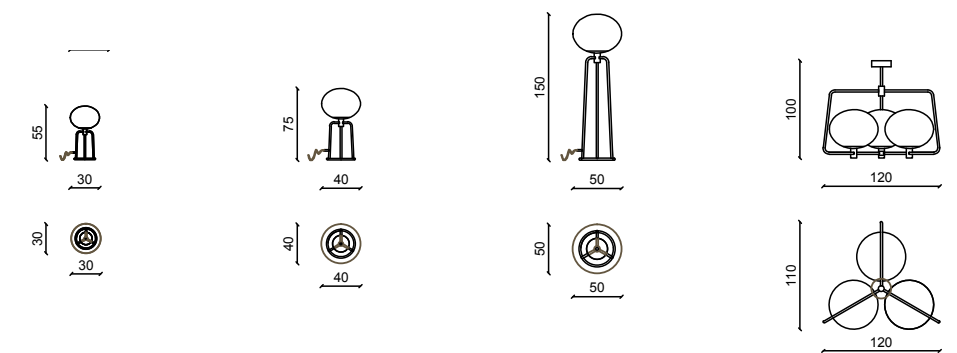

GLOBO Lampada / Lamp

Design: Andrea Pinori - Giorgio Balestri

Ottone satinato.
Satin brass.