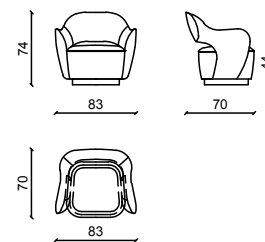

VALERIE Poltrona/Armchair

Design: Castello Lagravinese

Dietro in tessuto rafia mattone, davanti in grassè mattone, base in ottone satinato.
Back in rafia mattone fabric, front in grassè mattone leather, satin brass base.