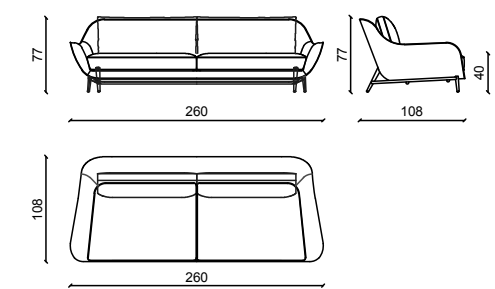

# MAXIME Divano/Sofa

Design: Castello Lagravinese

Pelle in nabuk pietra , struttura in ottone satinato.  
Nabuk pietra leather , satin brass structure.

DIVANO 4 POSTI - SOFA 4 SEATER

DIVANO 3 POSTI - SOFA 3 SEATER