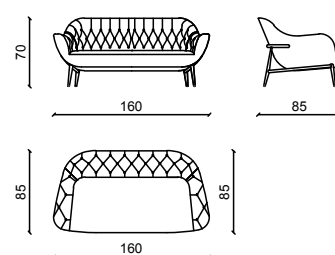

LUXURY LITTLE SOFA