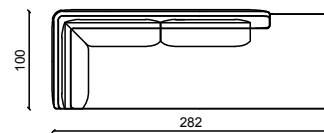

ELEMENTO / ELEMENT 282cm

MERIDIANA / ELEMENT 282cm

ELEMENTO / ELEMENT 242cm

ELEMENTO / ELEMENT 202cm

ANGOLO - CORNER

CHAISE LONGUE

CHAISE LONGUE

POUF