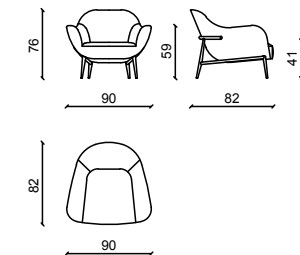

JADE' Poltrona/Armchair

Design: Castello Lagravinese

Pelle in kashmir lilia e tessuto elba e base noce Americano.
Kashmir lilia leather and elba fabric, American walnut base.