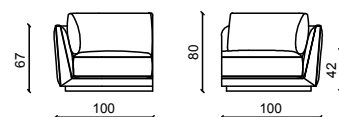

ELEMENTO / ELEMENT 282cm

MERIDIANA / ELEMENT 282cm

ELEMENTO / ELEMENT 242cm

ELEMENTO / ELEMENT 202cm

ANGOLO - CORNER

CHAISE LONGUE

CHAISE LONGUE

POUF