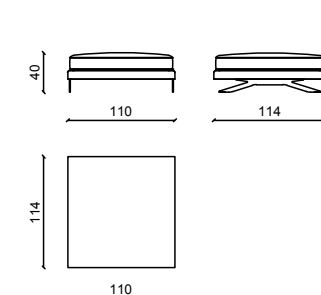

CHAISE LONGUE 190 CM

MERIDIANA 300 CM

ANGOLO / CORNER

MERIDIANA 275 CM

ISOLA / ISLAND