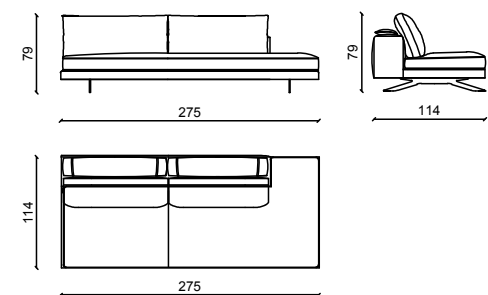

CHAISE LONGUE 190 CM

MERIDIANA 300 CM

ANGOLO / CORNER

MERIDIANA 275 CM

ISOLA / ISLAND