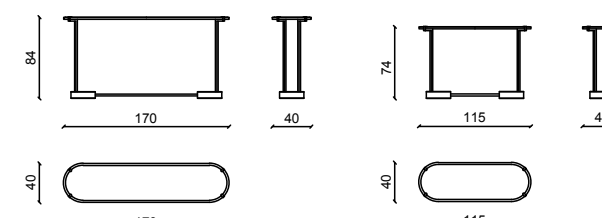

SILVIE Consolle / Console

Design: Castello Lagravinese

Struttura in ottone satinato, base in nabuk blu e top in invisible grey.
Satin brass metal, nabuk blu base and invisible grey top.