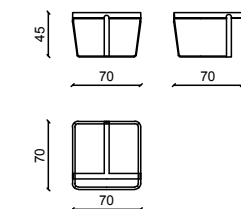

SILVIE Tavolini / Coffee tables

Design: Castello Lagravinese

Top in marmo bronze amani, struttura in black nickel.
Bronze amani top marble, black nickel structure.

SILVIE Tavolini / Coffee tables

Design: Castello Lagravinese

Top in vetro bronzato, struttura in ottone satinato.
Bronze glass top, satin brass structure.

Top in marmo calcite, struttura in ottone satinato.
Calcite top marble, satin brass structure.

ROXANE Tavolini / Coffee tables

Design: Castello Lagravinese

Top in cappuccino onix, base in metallo finitura black nikel.
Cappuccino onyx top marmo, black nikel base.

ODETTE Tavolini / Coffee tables

Design: Andrea Pinori - Giorgio Balestri

Calacatta gold marble top, American walnut frame, satin brass base.
Cappuccino onyx marble top, American walnut frame, satin brass base.