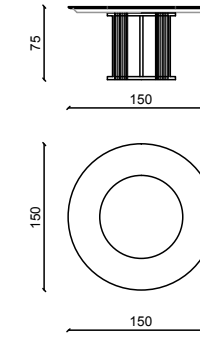

WITH LAZY SUSAN