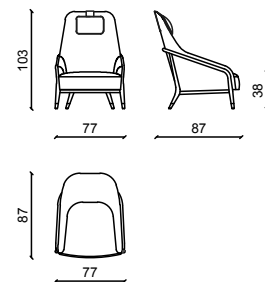

ADELE HIGH Poltrona/Armchair

Design: Castello Lagravinese

Pelle in nabuk senape e struttura in noce Americano.
Nabuk senape leather, American walnut structure.