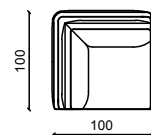

ELEMENTO / ELEMENT 282cm

MERIDIANA / ELEMENT 282cm

ELEMENTO / ELEMENT 242cm

ELEMENTO / ELEMENT 202cm

ANGOLO - CORNER

CHAISE LONGUE

CHAISE LONGUE

POUF