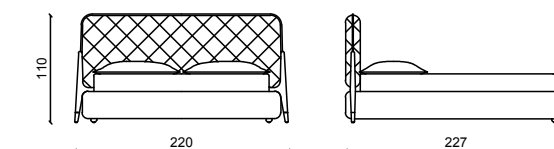

Pelle in kashmir madras, gambe in massello di noce Americano.
Kashmir madras leather, legs in solid American walnut.