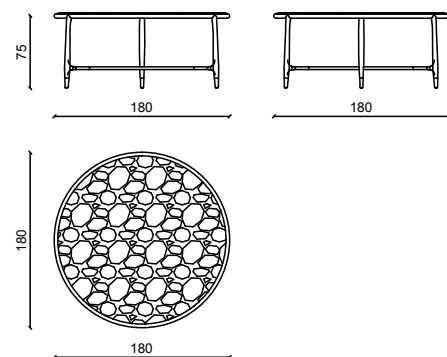

ELISEE Tavolo / Table

Design: Castello Lagravinese

Struttura in noce Americano, crociera di ottone satinato top in marmo invisible grey.
American walnut structure, metal frame under top in satin brass, invisible grey marble top.

ELISEE Tavolo / Table

Design: Castello Lagravinese

Struttura in noce Americano, crociera di ottone satinato top in vetro bronzato.
American walnut structure, metal frame under top in satin brass, bronze glass top.

MARBLE TOP