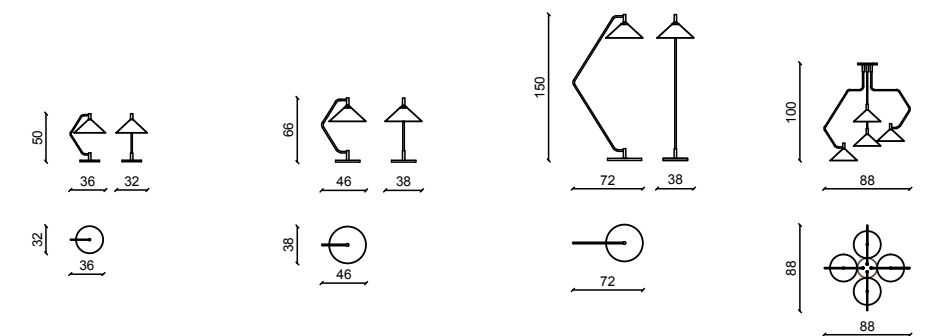

FLASH Lampada / Lamp

Design: Andrea Pinori - Giorgio Balestri

Ottone satinato.
Satin brass.