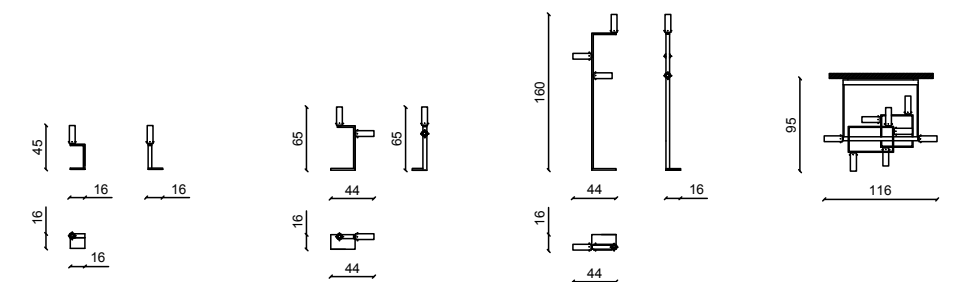

LUX Lampada / Lamp

Design: Andrea Pinori - Giorgio Balestri

Ottone satinato.
Satin brass.