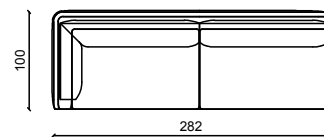

ELEMENTO / ELEMENT 282cm

MERIDIANA / ELEMENT 282cm

ELEMENTO / ELEMENT 242cm

ELEMENTO / ELEMENT 202cm

ANGOLO - CORNER

CHAISE LONGUE

CHAISE LONGUE

POUF