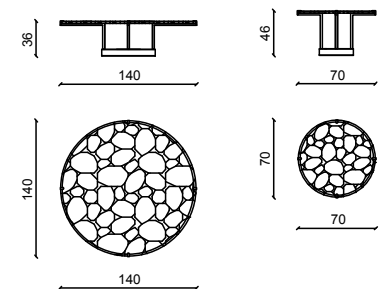

## SILVIE Tavolini / Coffee tables

Design: Castello Lagravinese

Top in vetro bronzato, struttura in ottone satinato.  
Bronze glass top, satin brass structure.

Top in marmo calcite, struttura in ottone satinato.  
Calcite top marble, satin brass structure.