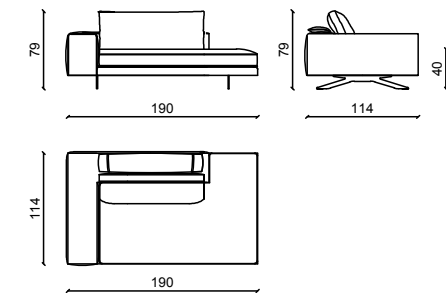

CHAISE LONGUE 190 CM

MERIDIANA 300 CM

ANGOLO / CORNER

MERIDIANA 275 CM

ISOLA / ISLAND