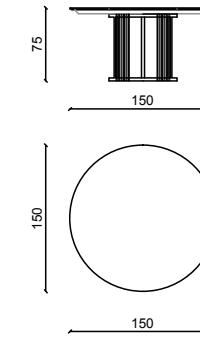

WITHOUT LAZY SUSAN