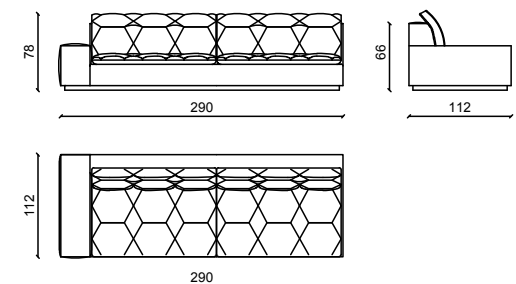

ELEMENTO / ELEMENT 220cm

ELEMENTO / ELEMENT 290cm