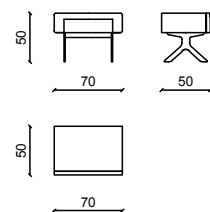

EVE Comodini / Night table

Design: Castello Lagravinese

Struttura in frassino cenere con gambe e inserti in ottone satinato.
Ash cenere structure, satin brass legs and inserts.