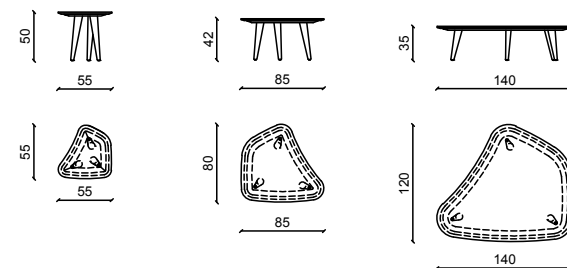

SELINE Tavolini / Coffee tables

Design: Castello Lagravinese Studio

Struttura in noce americano, top in vetro bronzato.
American walnut structure, bronzed glass top.

STONE Tavolini / Coffee tables

Design: Castello Lagravinese

Marble top: ombra di caravaggio; legs: American walnut.
Top: American walnut; legs: American walnut.
Marble top: Cappuccino onyx; legs: American walnut.

SUSANNE Tavolini / Coffee tables

Design: Andrea Pinori - Giorgio Balestri

Satin brass structure, ombra caravaggio marble top.
Satin brass structure, brown forest marble top.
Satin brass structure, calcite marble top.

SUSANNE Libreria / Bookcase

Design: Andrea Pinori - Giorgio Balestri

Struttura in ottone satinato, ripiani in legno.
Satinated brass structure, wood shelves.