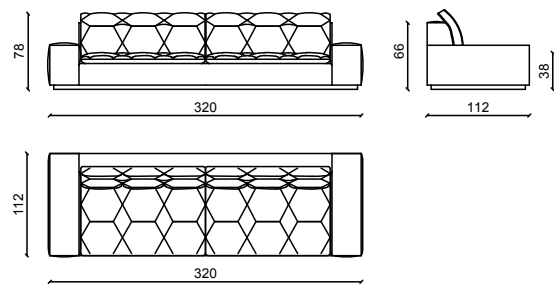

DIVANO 2 POSTI - SOFA 2 SEATER

DIVANO 4 POSTI - SOFA 4 SEATER