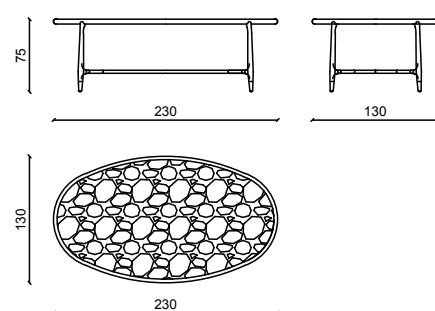

ELISEE Tavolo / Table

Design: Castello Lagravinese

Struttura in noce Americano, crociera di ottone satinato top in marmo invisible grey.
American walnut structure, metal frame under top in satin brass, invisible grey marble top.

ELISEE Tavolo / Table

Design: Castello Lagravinese

Struttura in noce Americano, crociera di ottone satinato top in vetro bronzato.
American walnut structure, metal frame under top in satin brass, bronze glass top.

MARBLE TOP