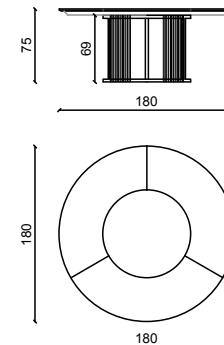

Piano in invisible grey, struttura in ottone satinato e strisce in lotus testa di moro.
Invisible grey marble top, satin brass structure and testa di moro leather strips.

WITH LAZY SUSAN