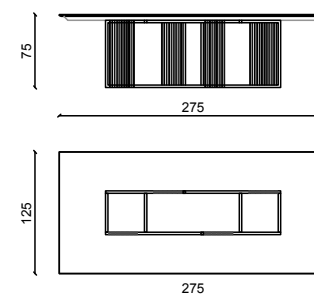

JADE' LITTLE SOFA Divanetto / Love Seat

Design: Castello Lagravinese

Pelle grassè ottanio, struttura in noce Americano.
Grassè ottanio leather, American walnut structure.

JADE' SWING Poltrona girevole / Swivel chair

Design: Castello Lagravinese

Pelle in grassè mattone, meccanismo girevole in ottone satinato.
Grassè mattone leather, satin brass swing mechanism.

FABIENNE Poltrona/Armchair

Design: Castello Lagravinese

Pelle in nabuk blu e base in noce Americano.
Nabuk blu leather and American walnut base.

CLAIRE Tavolo / Table

Design: Castello Lagravinese

Piano in invisible grey, struttura in ottone satinato e strisce in lotus testa di moro.
Invisible grey marble top, satin brass structure and testa di moro leather strips.

WITHOUT LAZY SUSAN