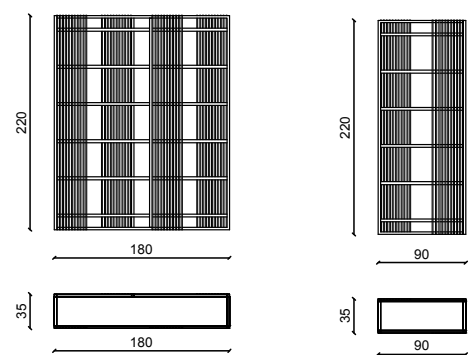

CLAIRE Libreria / Bookshelf

Design: Castello Lagravinese

Struttura in ottone satinato e strisce in lotus testa di moro.
Satin brass structure and testa di moro leather strips.