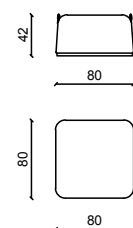

MANON Pouf

Design: I.D. Ulivi Salotti

Pelle in grassè ottanio.
Grassè ottanio leather.
Pelle in grassè mattone.
Grassè mattone leather.