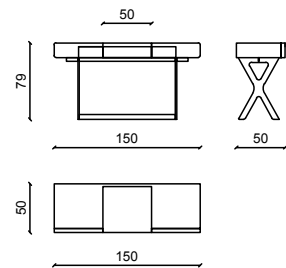

EVE Toilette / Make up desk

Design: Castello Lagravinese

Struttura in frassino cenere con gambe e inserti in ottone satinato.
Ash cenere structure, satin brass legs and inserts.