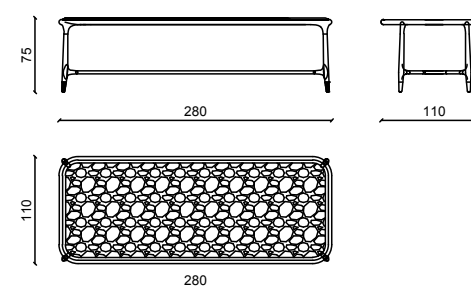

ELISEE Tavolo / Table

Design: Castello Lagravinese

Struttura in noce Americano, crociera di ottone satinato top in marmo invisible grey.
American walnut structure, metal frame under top in satin brass, invisible grey marble top.

ELISEE Tavolo / Table

Design: Castello Lagravinese

Struttura in noce Americano, crociera di ottone satinato top in vetro bronzato.
American walnut structure, metal frame under top in satin brass, bronze glass top.

MARBLE TOP