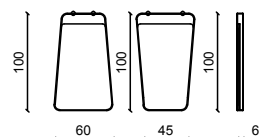

MARIE 30 Specchiera / Mirror

Design: I.D. Ulivi Salotti