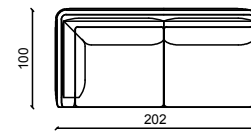

ELEMENTO / ELEMENT 282cm

MERIDIANA / ELEMENT 282cm

ELEMENTO / ELEMENT 242cm

ELEMENTO / ELEMENT 202cm

ANGOLO - CORNER

CHAISE LONGUE

CHAISE LONGUE

POUF