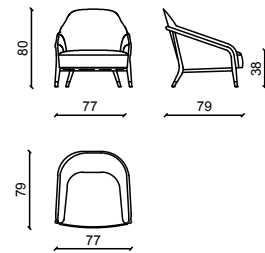

ADELE Poltrona/Armchair

Design: Castello Lagravinese

Pelle in grassè ottanio, struttura in noce Americano.
Grassè ottanio leather, American walnut structure.