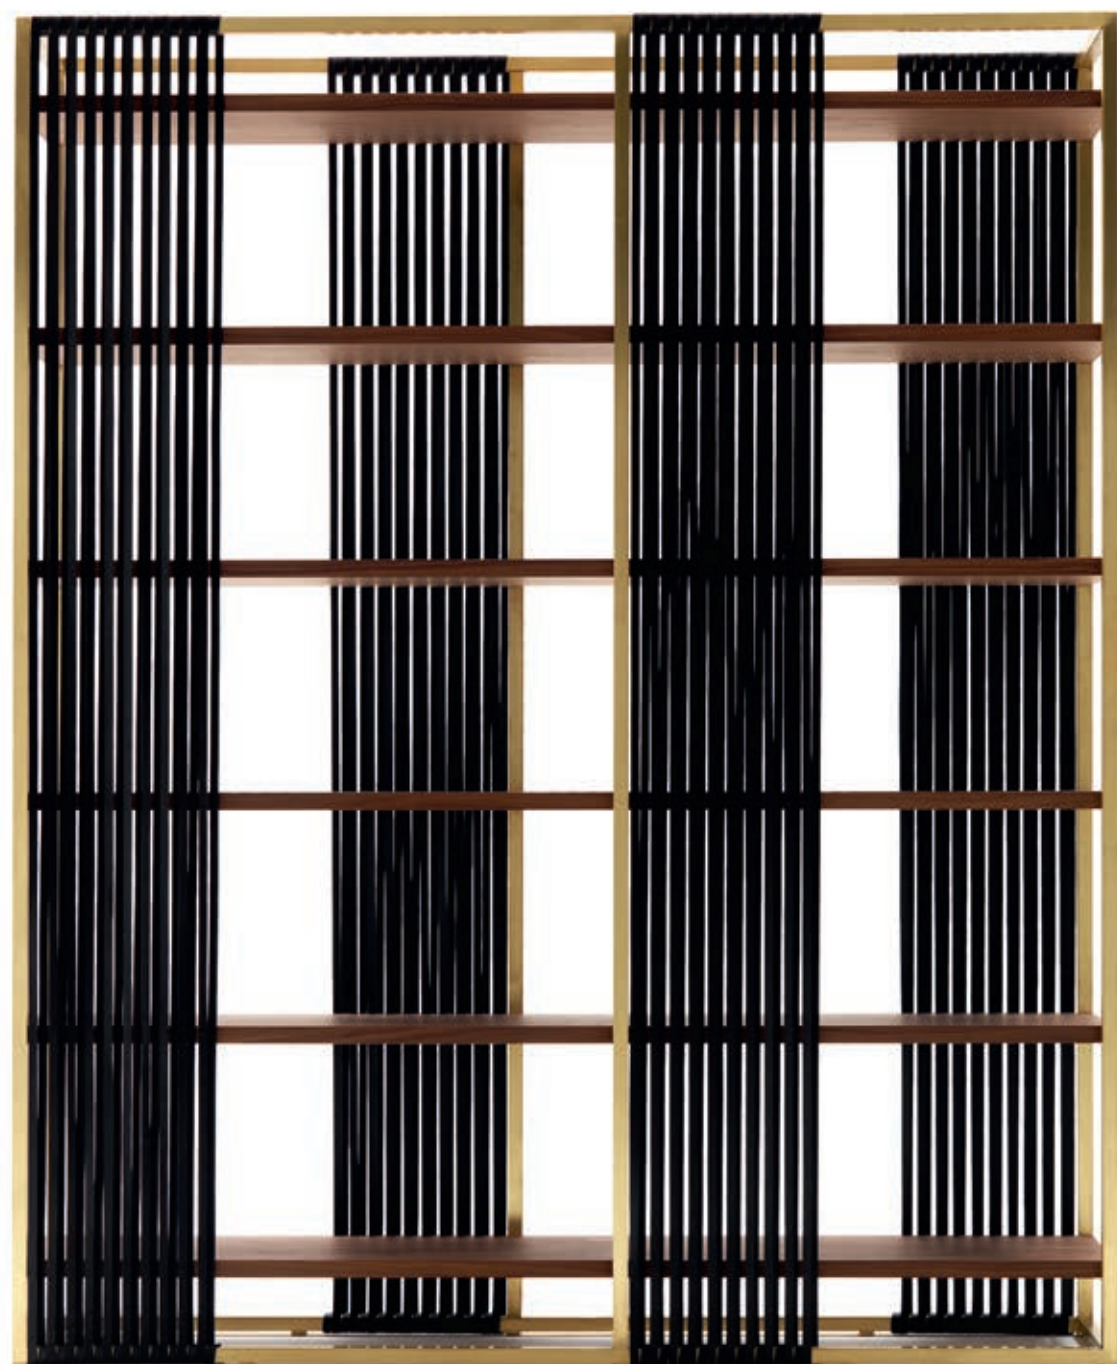

CLAIRE

Libreria / Bookshelf
Design: Castello Lagravinese

Strutture in metallo , mensole in noce Americano , dettagli in strisce di cuoio Testa di Moro.
Metal frame , shelves in solid American walnut, strips in leather Testa di Moro.