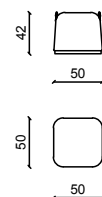

MANON Pouf

Design: I.D. Ulivi Salotti

Pelle in grassè ottanio.
Grassè ottanio leather.
Pelle in grassè mattone.
Grassè mattone leather.