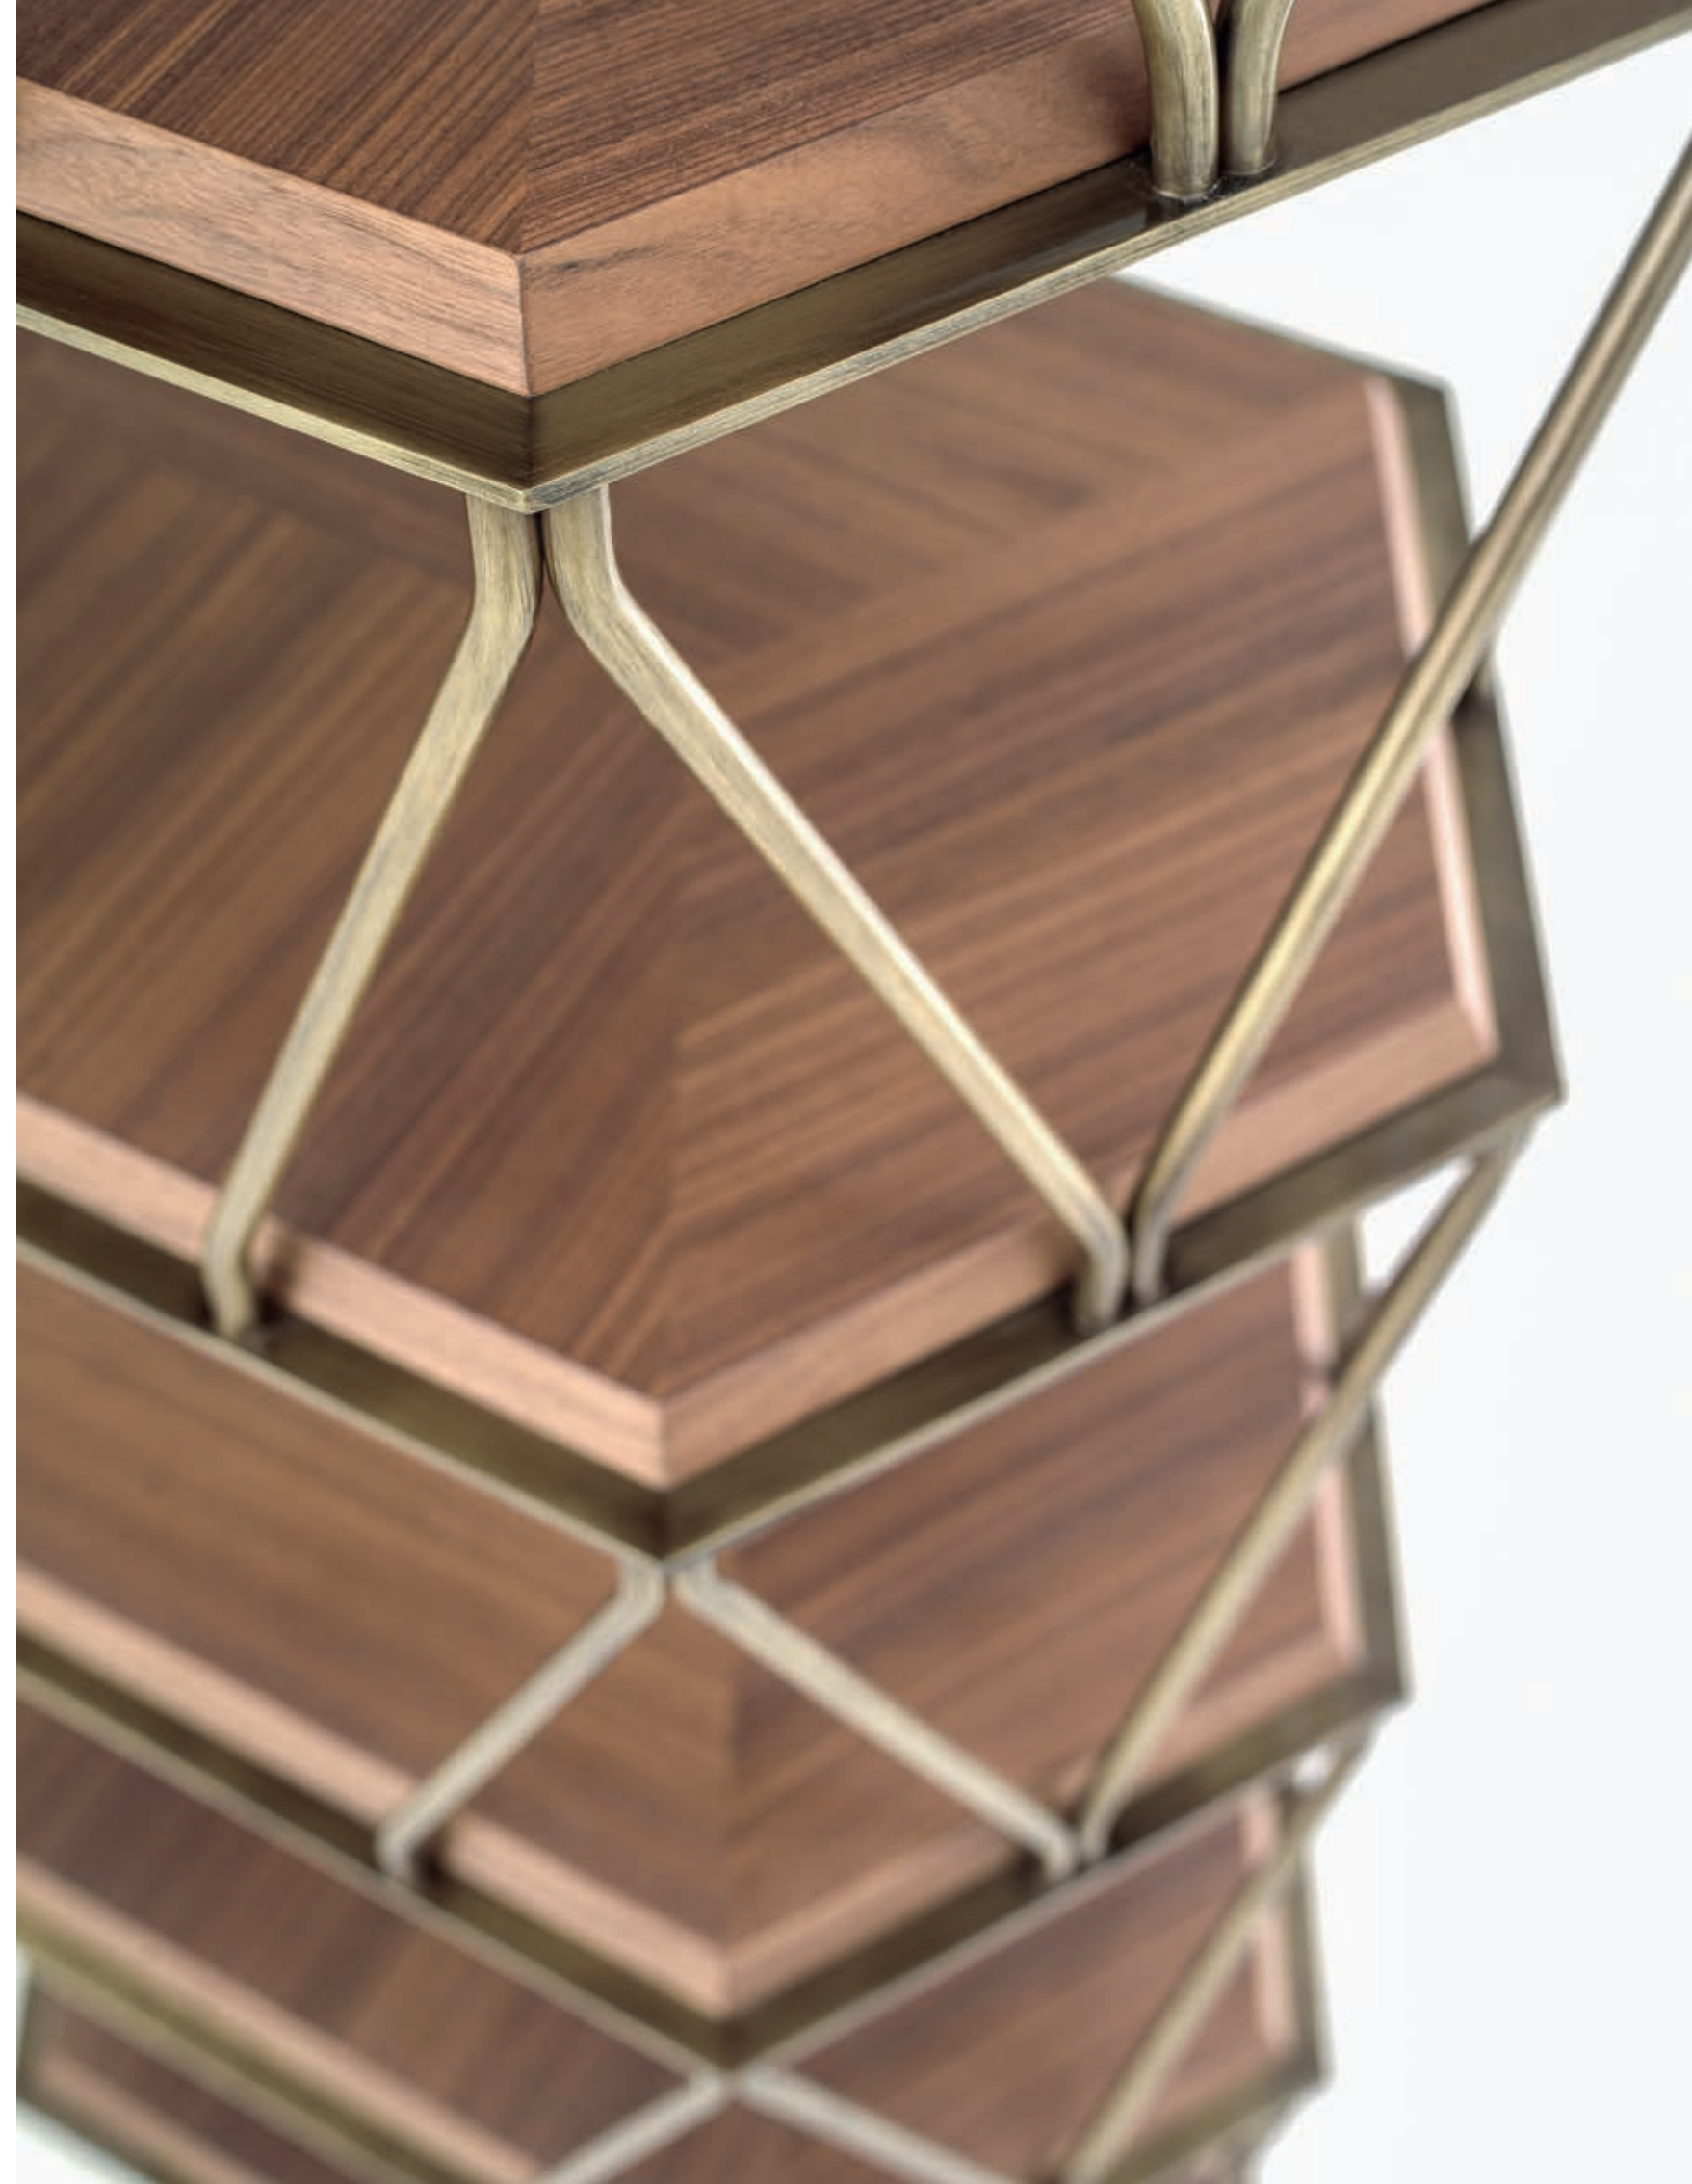

SUSANNE

Libreria / Bookshelf

Design: Andrea Pinori - Giorgio Balestri

Strutture in metallo , mensole in noce Americano .
Metal frame , shelves in solid American walnut.