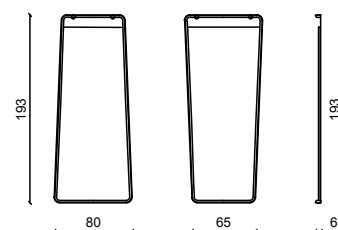

MARIE 40 Specchiera / Mirror

Design: I.D. Ulivi Salotti