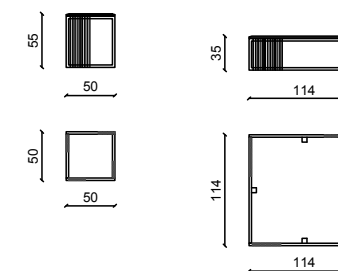

CLAIRE Tavolini / Coffee tables

Design: Castello Lagravinese

Top in ombra di caravaggio, struttura in ottone satinato, e strisce di pelle testa di moro.
Ombra di caravaggio marble top, satin brass structure, testa di moro leather strips.