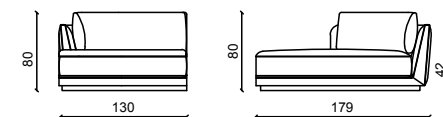

ELEMENTO / ELEMENT 282cm

MERIDIANA / ELEMENT 282cm

ELEMENTO / ELEMENT 242cm

ELEMENTO / ELEMENT 202cm

ANGOLO - CORNER

CHAISE LONGUE

CHAISE LONGUE

POUF