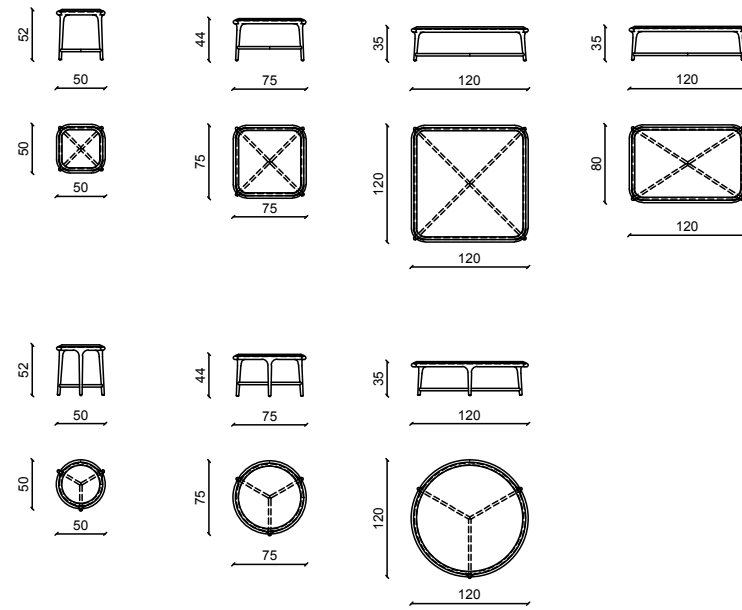

## SELINE Tavolini / Coffee tables

Design: Castello Lagravinese Studio

Struttura in noce americano, top in vetro bronzato.  
American walnut structure, bronzed glass top.