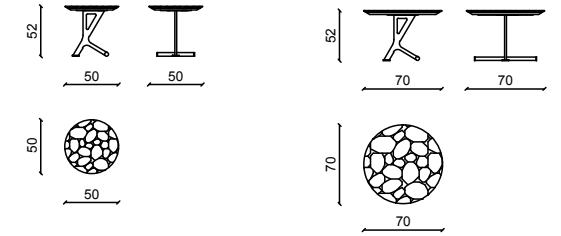

SILVIE Tavolini / Coffee tables

Design: Castello Lagravinese

Top in marmo bronze amani, struttura in black nickel.
Bronze amani top marble, black nickel structure.

SILVIE Tavolini / Coffee tables

Design: Castello Lagravinese

Top in vetro bronzato, struttura in ottone satinato.
Bronze glass top, satin brass structure.

Top in marmo calcite, struttura in ottone satinato.
Calcite top marble, satin brass structure.

ROXANE Tavolini / Coffee tables

Design: Castello Lagravinese

Top in cappuccino onix, base in metallo finitura black nikel.
Cappuccino onyx top marmo, black nikel base.

ODETTE Tavolini / Coffee tables

Design: Andrea Pinori - Giorgio Balestri

Calacatta gold marble top, American walnut frame, satin brass base.
Cappuccino onyx marble top, American walnut frame, satin brass base.