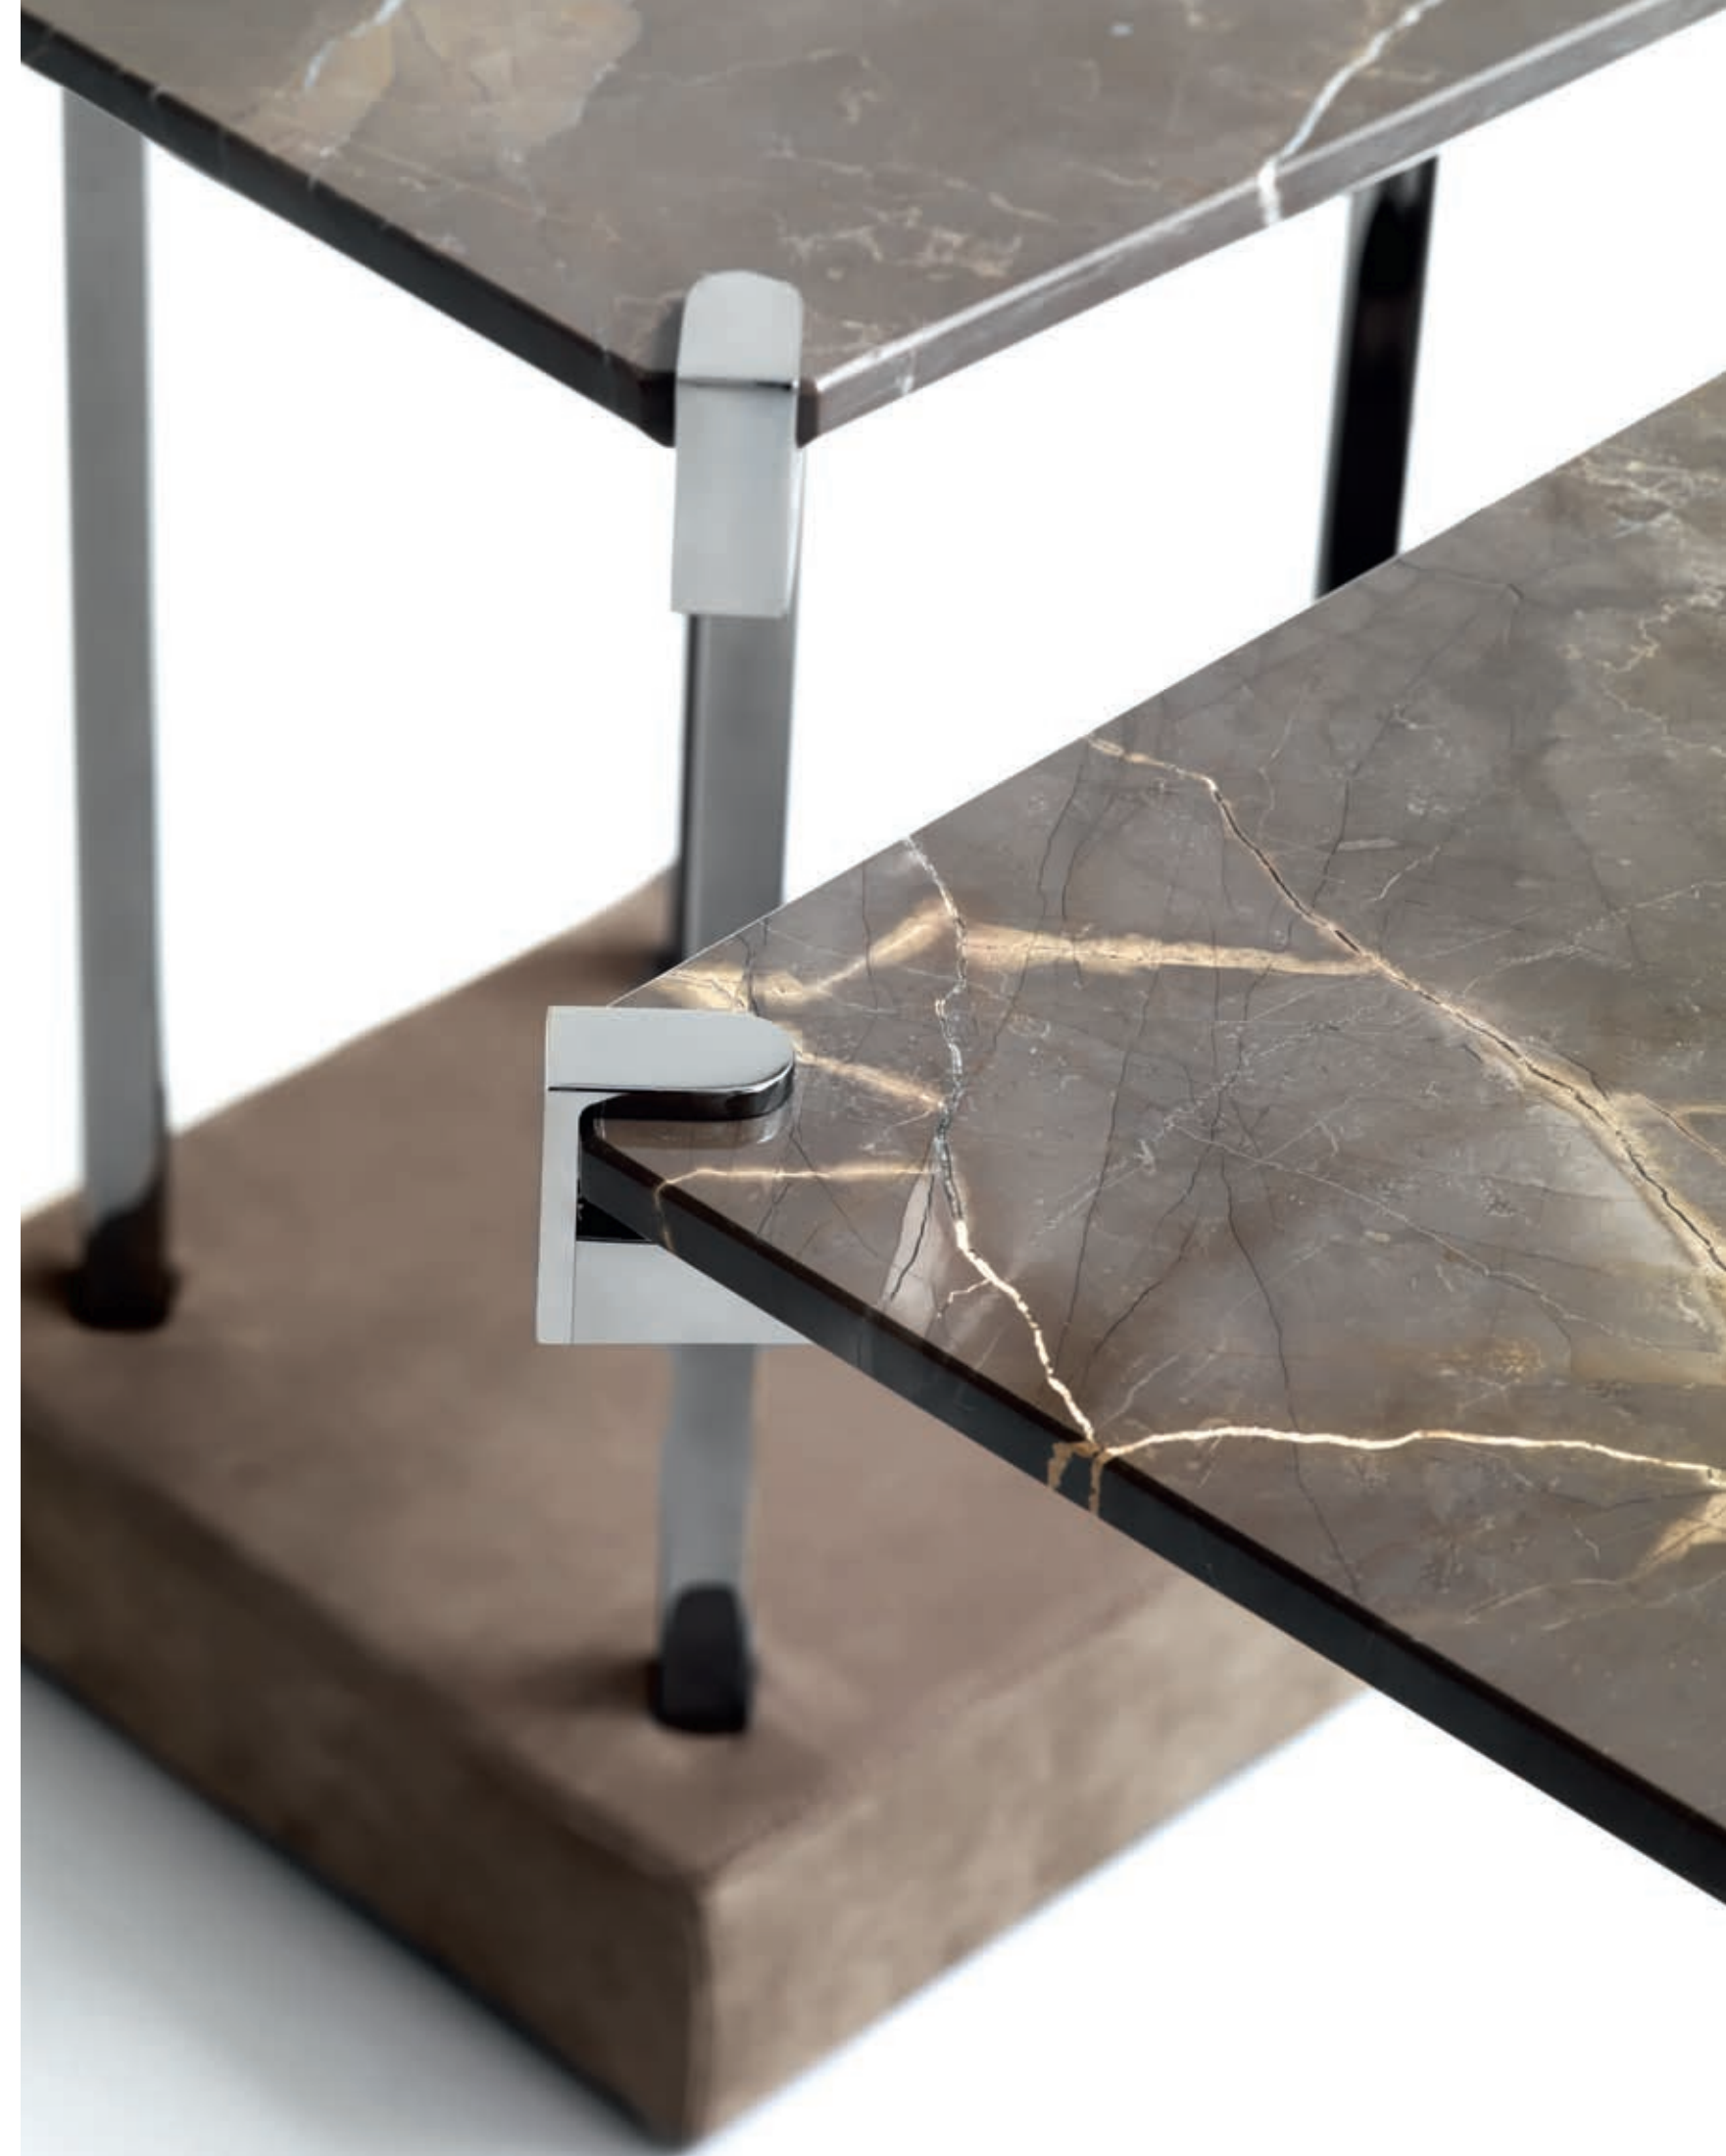

SILVIE

Tavolini / Coffee tables
Design: Castello Lagravinese

Struttura in metallo finitura black nikel, top in marmo bronze amani, pelle in kashmir madras.
Metal finish black nikel structure, bronze amani top marble, kashmir madras leather.