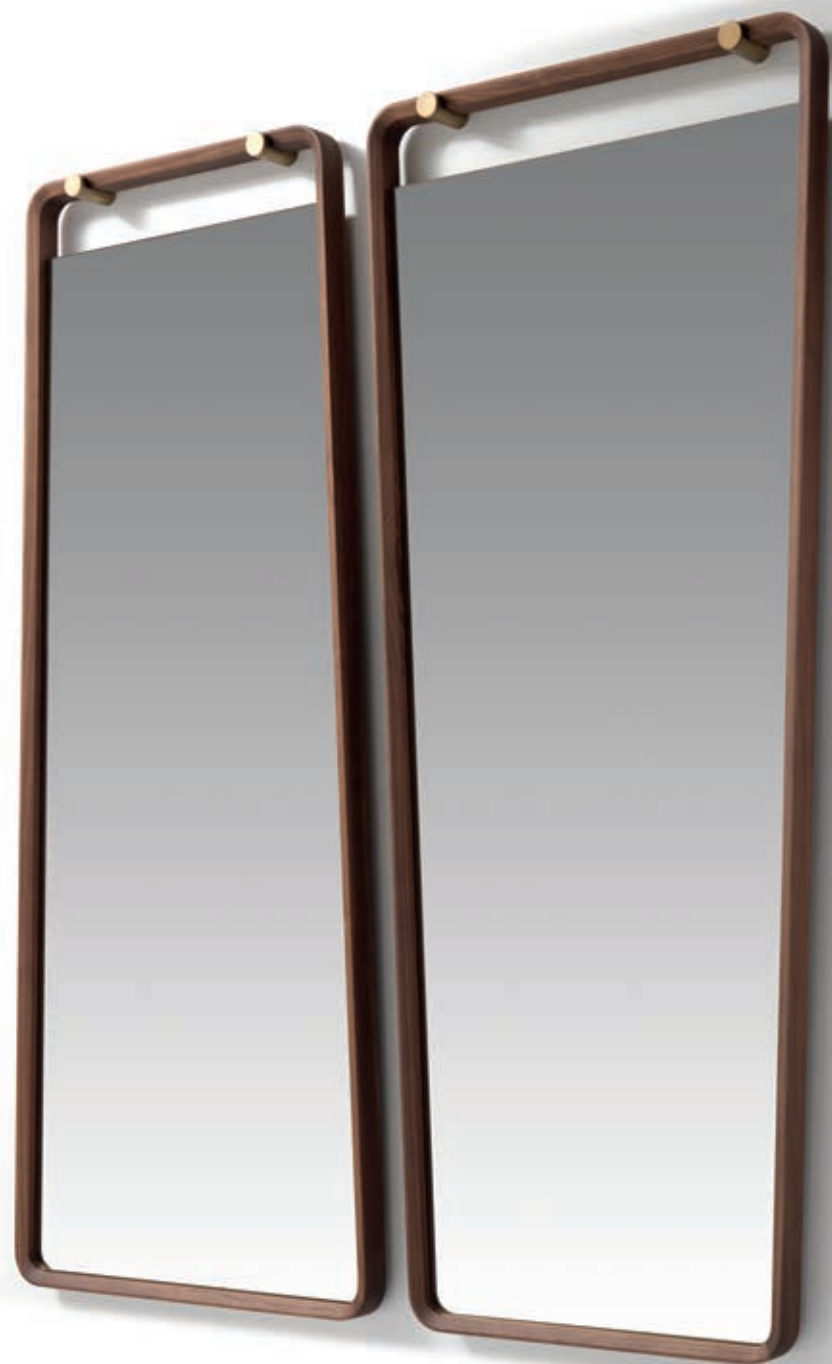

MARIE 40

Specchiere / Mirrors
Design: I.d. Ulivi Salotti

Specchiere grandi . Big mirrors.
Cornice in massello di noce Americano. Elementi di fissaggio in metallo.
Frame in solid American walnut. Metal wall supports.