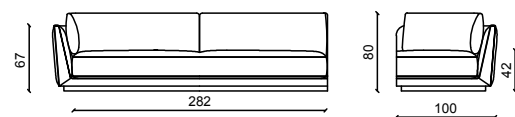

ELEMENTO / ELEMENT 282cm

MERIDIANA / ELEMENT 282cm

ELEMENTO / ELEMENT 242cm

ELEMENTO / ELEMENT 202cm

ANGOLO - CORNER

CHAISE LONGUE

CHAISE LONGUE

POUF