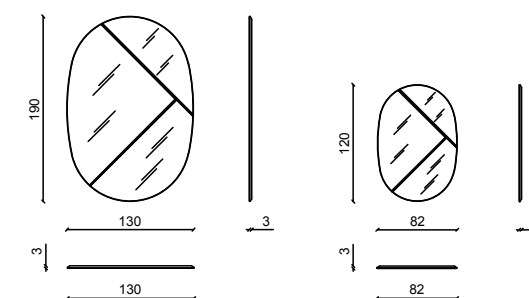

STARK Specchiera / Mirror

Design: Castello Lagravinese Studio