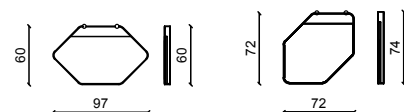

MARIE 10/20 Specchiera / Mirror

Design: I.D. Ulivi Salotti