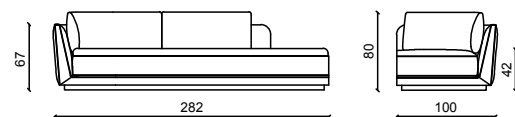

ELEMENTO / ELEMENT 282cm

MERIDIANA / ELEMENT 282cm

ELEMENTO / ELEMENT 242cm

ELEMENTO / ELEMENT 202cm

ANGOLO - CORNER

CHAISE LONGUE

CHAISE LONGUE

POUF