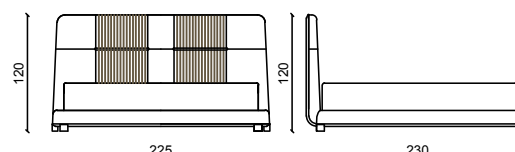

Pelle in grassè mattone.
Grassè mattone leather.