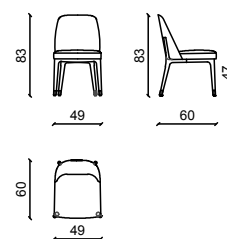

LISE Sedia / Chair

Design: Castello Lagravinese

Struttura in noce Americano, pelle in nabuk pietra, tessuto rafia grigio.
American walnut structure, nabuk pietra leather, rafia grey fabric.