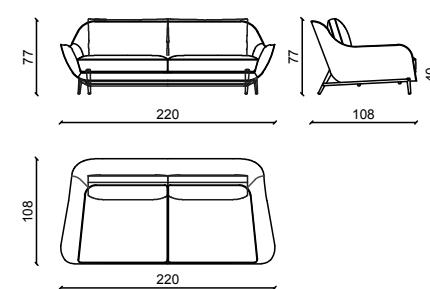

DIVANO 2 POSTI - SOFA 2 SEATER