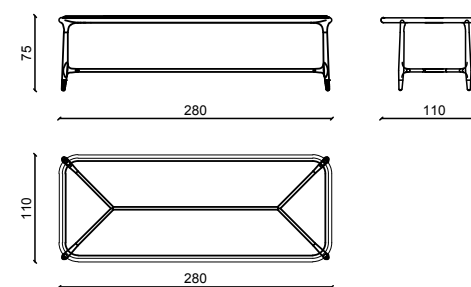

ELISEE Tavolo / Table

Design: Castello Lagravinese

Struttura in noce Americano, crociera di ottone satinato top in marmo invisible grey.
American walnut structure, metal frame under top in satin brass, invisible grey marble top.

ELISEE Tavolo / Table

Design: Castello Lagravinese

Struttura in noce Americano, crociera di ottone satinato top in vetro bronzato.
American walnut structure, metal frame under top in satin brass, bronze glass top.

GLASS TOP