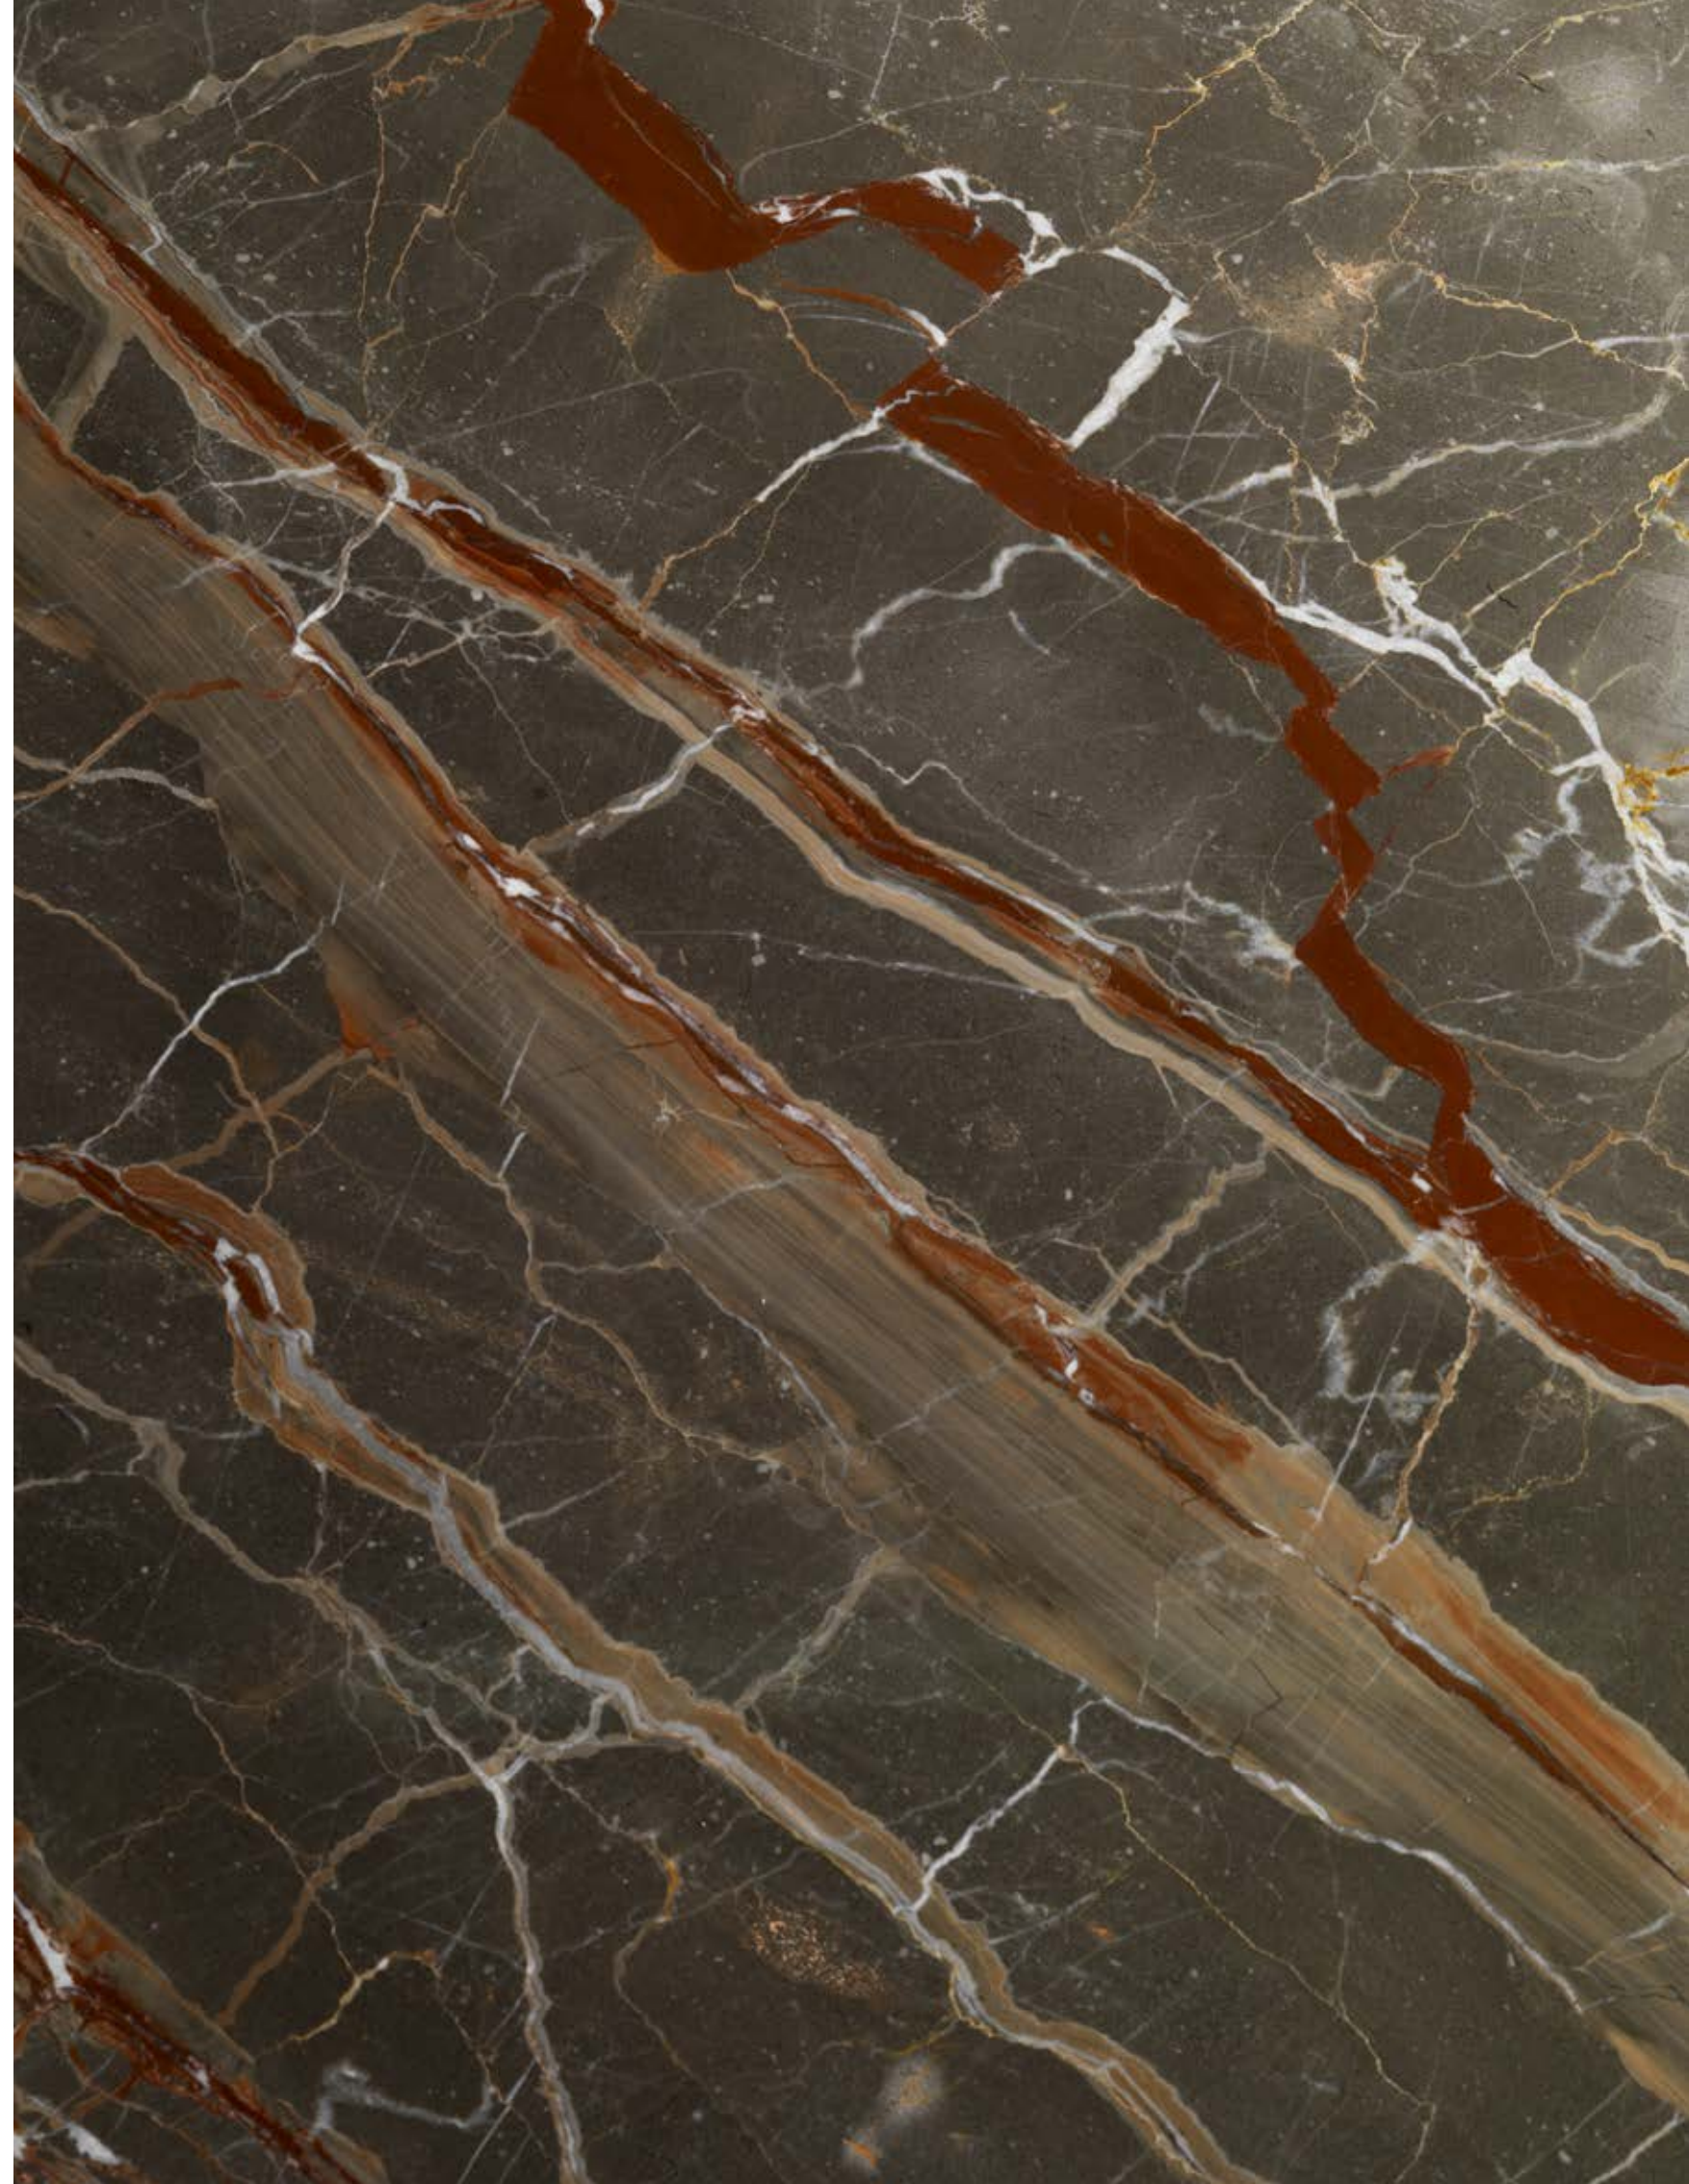

Strutture in metallo , mensole in noce Americano , dettagli in strisce di cuoio Testa di Moro, top in ombra caravaggio.
Metal frame , shelves in solid American walnut, strips in leather Testa di Moro, ombra caravaggio marble top.