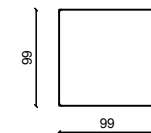

ELEMENTO / ELEMENT 282cm

MERIDIANA / ELEMENT 282cm

ELEMENTO / ELEMENT 242cm

ELEMENTO / ELEMENT 202cm

ANGOLO - CORNER

CHAISE LONGUE

CHAISE LONGUE

POUF