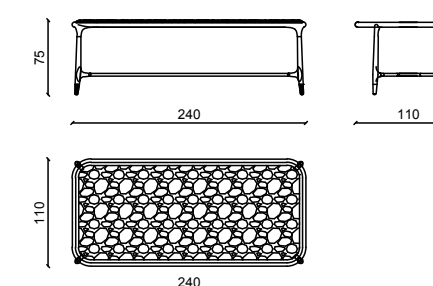

ELISEE Tavolo / Table

Design: Castello Lagravinese

Struttura in noce Americano, crociera di ottone satinato top in marmo invisible grey.
American walnut structure, metal frame under top in satin brass, invisible grey marble top.

ELISEE Tavolo / Table

Design: Castello Lagravinese

Struttura in noce Americano, crociera di ottone satinato top in vetro bronzato.
American walnut structure, metal frame under top in satin brass, bronze glass top.

MARBLE TOP