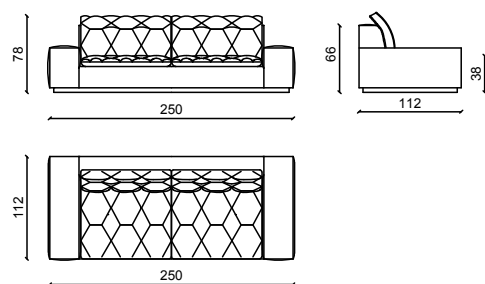

CESAR Divano/Sofa

Design: Castello Lagravinese

CESAR SECTIONAL Divano/Sofa

Design: Castello Lagravinese